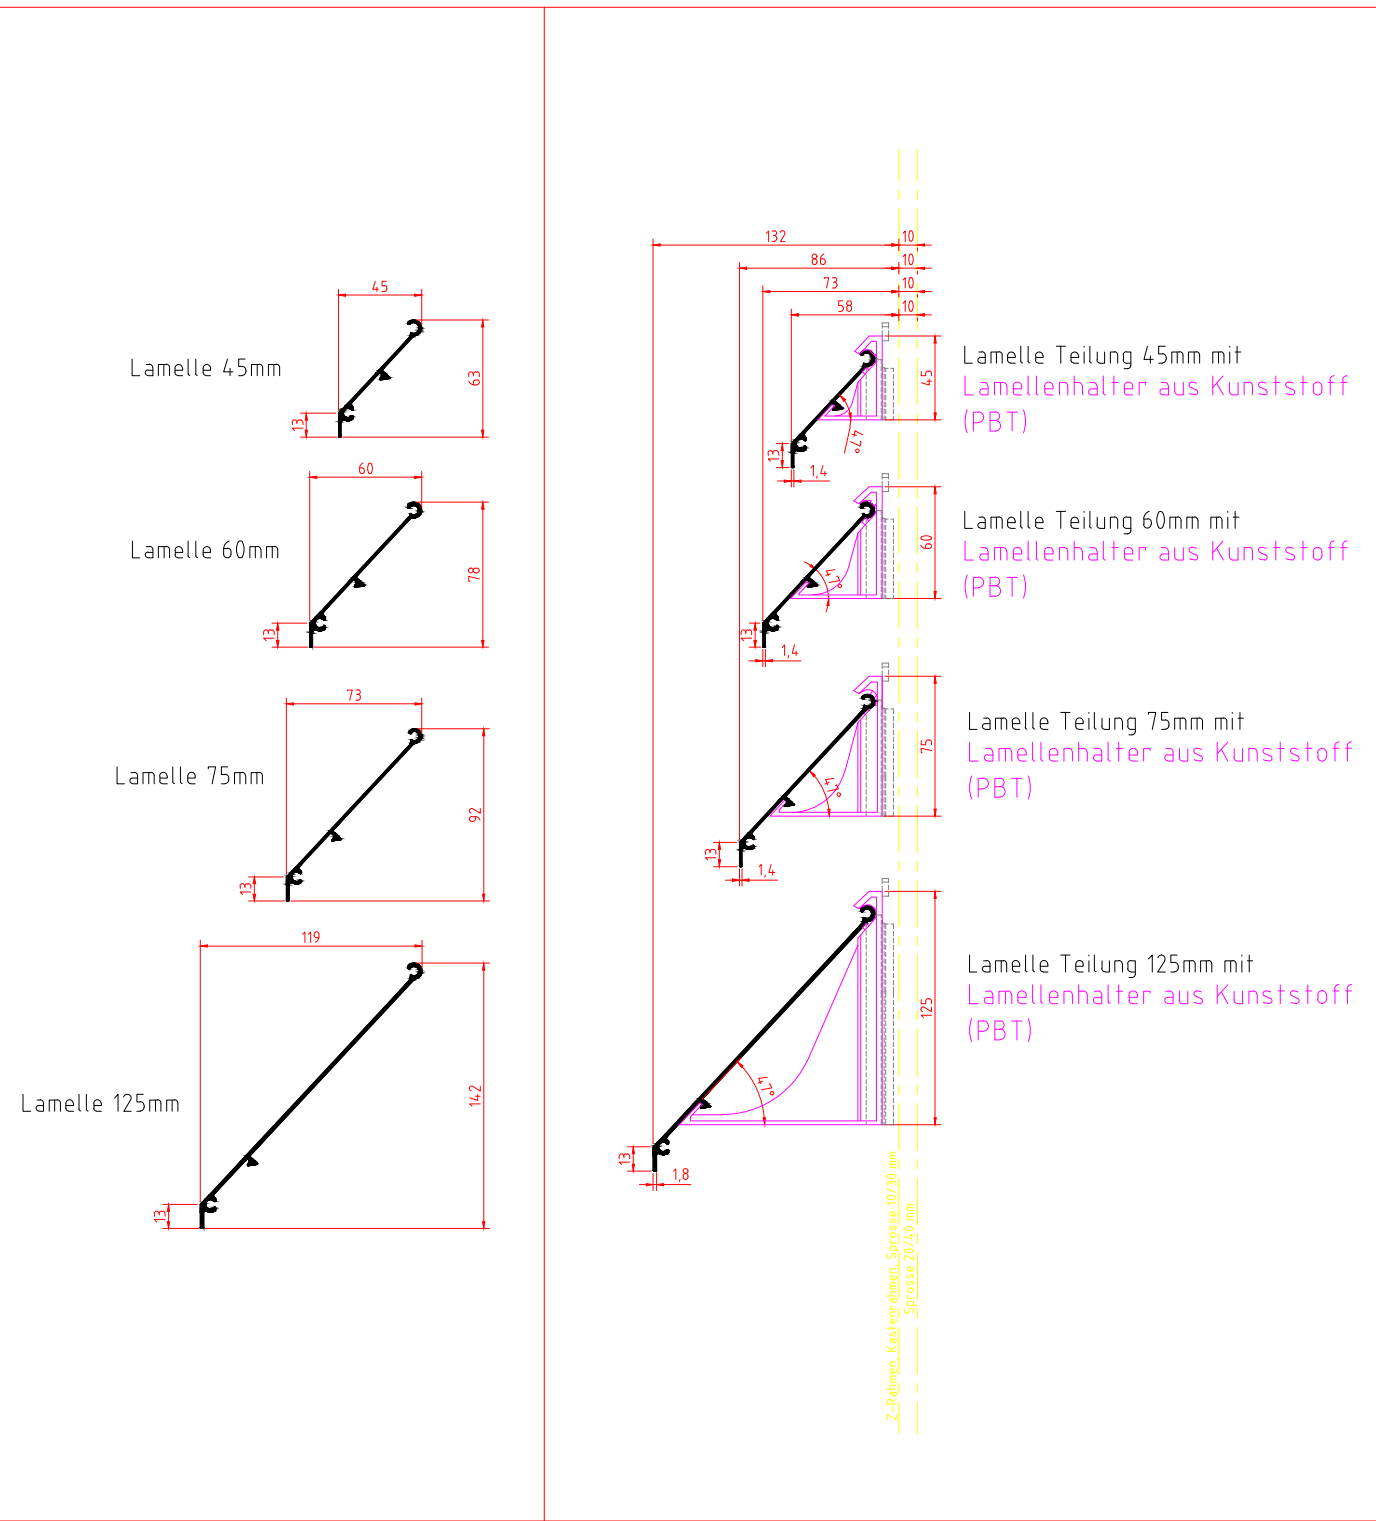

Lamellen Z-förmig

- Teilung: 45mm
- Teilung: 60mm
- Teilung: 75mm
- Teilung: 125mm

Material: EN AW 6060 (AlMgSi0,5)

sonstige Lamellen

- Shadow Lamelle als vertikaler oder horizontaler Sonnenschutz
- Protect Lamelle z.B. für Trafo-räume zum Schutz gegen das Durchstecken

Material: EN AW 6060 (AlMgSi0,5)